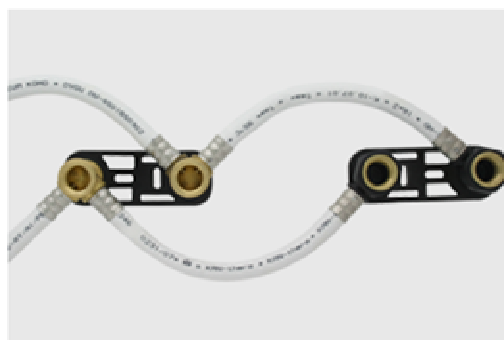

Instalacje

SIECI GAZOWE

SIECI WODOCIĄGOWE

SIECI KANALIZACYJNE

SIECI CIEPŁOWNICZE

DROGOWNICTWO

SKŁADY „KROPELEK”

SKŁADY „PECEFAŁ”

SKŁADY „ŻELIWIARZ”

4. 289. I. CENNIK PODSTAWOWY SIECI CIEPŁOWNICZE KAN PEX PRESS OPIS SYSTEMU H

EDYCJA I 2013. STAN NA DZIEŃ 2013.01.01

Zakres zastosowań

System przeznaczony jest dla wewnętrznych instalacji wodociągowych (ciepła i zimna woda użytkowa), instalacji centralnego ogrzewania, chłodzenia, ciepła technologicznego i instalacji przemysłowych (np. sprężonego powietrza).